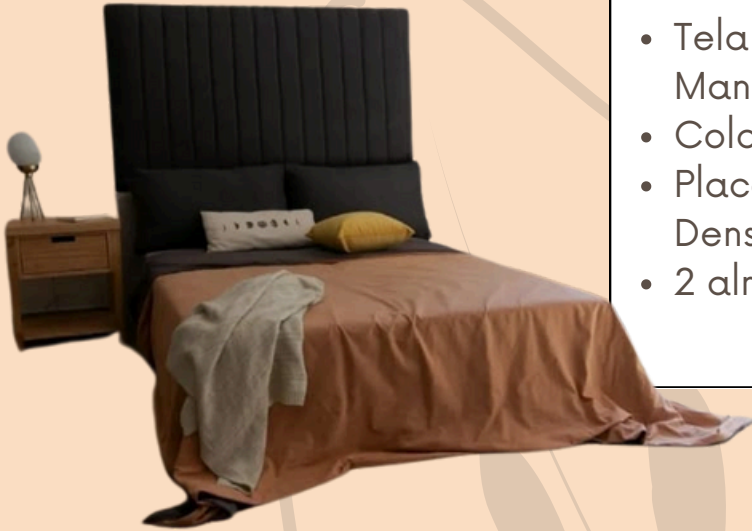

SECCION DE SILLON (190 X 80) - CAMA (190 X 140)

Sillon Cama Somier

- Tela Pana Premium Anti-Manchas
- Color Negro
- Placas De 28 kg - Alta Densidad
- 2 almohadones de Regalo

Sillon Queen